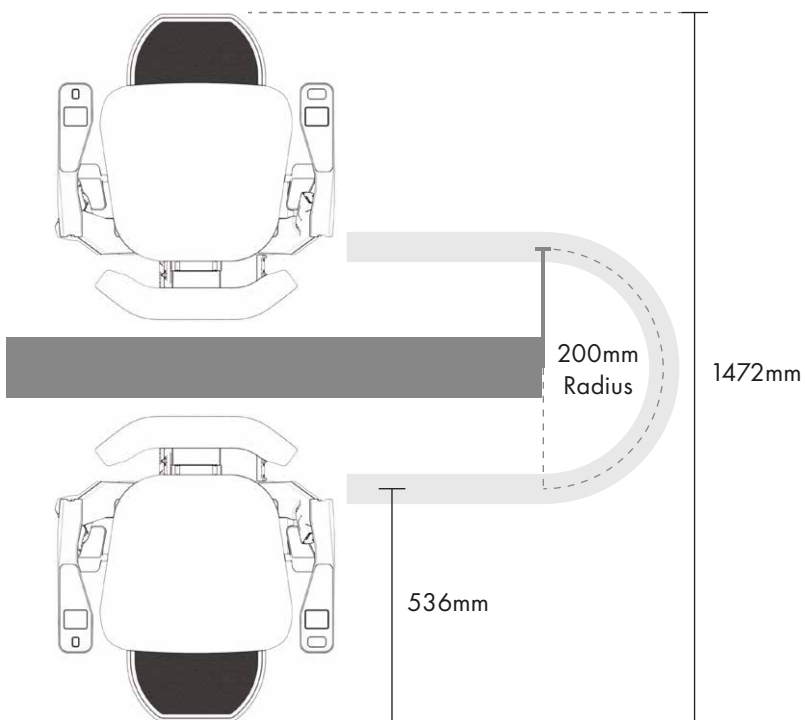

- 5 Wenn der Sitz vollständig gedreht ist, schnallen Sie sich ab und steigen Sie sicher aus. Wenn Sie einen Lift mit manuellem Drehsitz gewählt haben, drehen Sie den Sitz einfach mit dem Hebel unter dem Sitz.

- 6 Klappen Sie nach dem Fahrtende die Armlehnen und den Sitz hoch und betätigen Sie den Hebel oder den Knopf am Fußbrett, um dieses hochzuklappen.

PLATINUM ERGO CURVE SPEZIFIKATIONEN

GESCHWINDIGKEIT	max. 120mm/s (0.12m/s)
ANTRIEB	250W Zahnstange & Zahnrad.
GEWICHTSKAPAZITÄT	120kg oder 160kg.
TREPPENSTEIGUNG	Bis zu 52°.
BEDIENUNG	Am Arm montierte Kippschalter/Joystick oder Funkfrequenz Fernbedienung.
ZERTIFIZIERUNG	BSEN 81-40:2020, Maschinenrichtlinie 2006/42/EG, UKCA (Sicherheits) Verordnung über die Lieferung von Maschinen 2008.
SCHIENENLÄNGE	Schienenlänge maximal 28m.
SITZDREHUNG	<p>Manueller Drehsitz als Standard, erhältlich mit entweder manuellem- oder elektrischem Fußbrett.</p> <p>Elektrischer Drehsitz optional mit elektrischem Fußbrett erhältlich.</p> <p>Elektrischer Drehsitz ist sowohl für Standard- als auch für Schwerlast-Modelle erhältlich.</p> <p>Manueller Schwenksitzhebel horizontal an beiden Seiten des Stuhls montiert.</p>
FUSSBRETT	Manueller oder elektrischer Hebel an der Fahreinheit.
SITZHÖHE	Sitzhöhe 484mm.
SITZVARIANTEN	Vollständig verstellbarer Ergo-Sitz mit der Option des Ergo Plus-Sitzpolsters. (Die platzsparende Rückenlehne ist jetzt als Standard erhältlich).
SICHERHEITSKANTEN	<p>Sicherheitskanten am Fußbrett und an der Fahreinheit.</p> <p>Geschwindigkeitsbegrenzer.</p> <p>Elektro-magnetische Motorbremse.</p> <p>Aufrollbarer Sicherheitsgurt.</p> <p>Einrastbarer Drehsitz.</p>