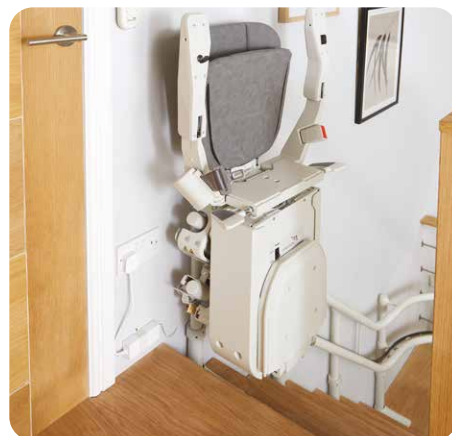

1. 6 Klappen Sie nach dem Fahrtende die Armlehnen und den Sitz hoch und betätigen Sie den Hebel oder den Knopf am Fußbrett, um dieses hochzuklappen.