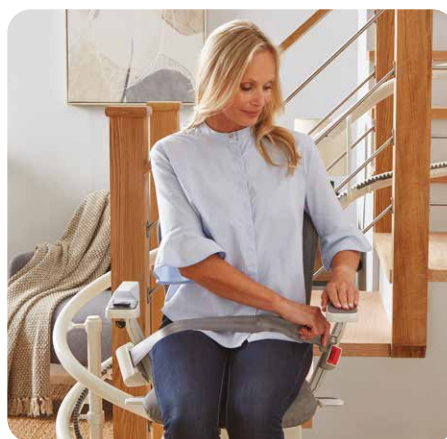

IHRE FAHRT MIT DEM ERGO CURVE TREPPENLIFT EINFACH ERKLÄRT:

Sechs einfache Schritte, mit denen Sie Ihr ganzes Zuhause erreichen können.

- 1 Rufen Sie Ihren Treppenlift mit der Fernbedienung zu sich.

- 2 Senken Sie die Armlehnen und das Sitzpolster und senken Sie das Fußbrett mit dem leicht zugänglichen Seitenhebel oder mit der Taste für das elektrische Fußbrett. Ihr Treppenlift ist nun einsatzbereit. Auf dem Bildschirm wird "Platinum" angezeigt, was bedeutet, dass Sie bereit sind, loszufahren.

- 3 Ihr Platinum Ergo Curve Stuhl wird bei der Installation vollständig an Ihre Größe und Körperform angepasst. Sie müssen also nur den Sicherheitsgurt anlegen und können dann losfahren.

- 4 Um Ihren Platinum Ergo Straight Treppenlift zu bedienen, verwenden Sie einfach den Richtungsschalter in der Armlehne und drücken Sie leicht in die Richtung, in die Sie fahren möchten.