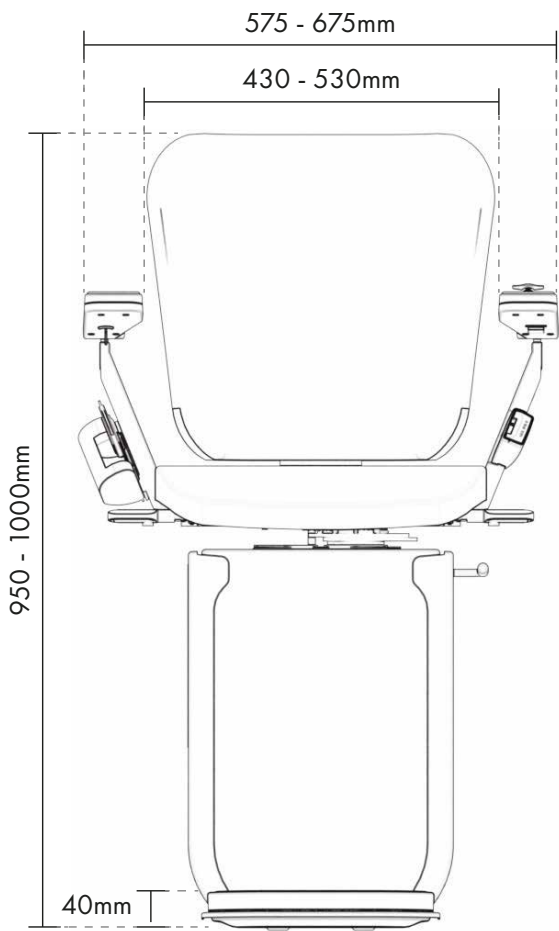

- 6 Klappen Sie nach dem Fahrtende die Armlehnen und den Sitz hoch und betätigen Sie den Hebel oder den Knopf am Fußbrett, um dieses hochzuklappen.

PLATINUM ERGO CURVE SPEZIFIKATIONEN

GESCHWINDIGKEIT	max. 120mm/s (0.12m/s)
ANTRIEB	250W Zahnstange & Zahnrad.
GEWICHTSKAPAZITÄT	120kg oder 160kg.
TREPPENSTEIGUNG	Bis zu 52°.
BEDIENUNG	Am Arm montierte Kippschalter/Joystick oder Funkfrequenz Fernbedienung.
ZERTIFIZIERUNG	BSEN 81-40:2020, Maschinenrichtlinie 2006/42/EG, UKCA (Sicherheits) Verordnung über die Lieferung von Maschinen 2008.
SCHIENENLÄNGE	Schienenlänge maximal 28m.
SITZDREHUNG	<p>Manueller Drehsitz als Standard, erhältlich mit entweder manuellem- oder elektrischem Fußbrett.</p> <p>Elektrischer Drehsitz optional mit elektrischem Fußbrett erhältlich.</p> <p>Elektrischer Drehsitz ist sowohl für Standard- als auch für Schwerlast-Modelle erhältlich.</p> <p>Manueller Schwenksitzhebel horizontal an beiden Seiten des Stuhls montiert.</p>
FUSSBRETT	Manueller oder elektrischer Hebel an der Fahreinheit.
SITZHÖHE	Sitzhöhe 484mm.
SITZVARIANTEN	Vollständig verstellbarer Ergo-Sitz mit der Option des Ergo Plus-Sitzpolsters. (Die platzsparende Rückenlehne ist jetzt als Standard erhältlich).
SICHERHEITSKANTEN	<p>Sicherheitskanten am Fußbrett und an der Fahreinheit.</p> <p>Geschwindigkeitsbegrenzer.</p> <p>Elektro-magnetische Motorbremse.</p> <p>Aufrollbarer Sicherheitsgurt.</p> <p>Einrastbarer Drehsitz.</p>