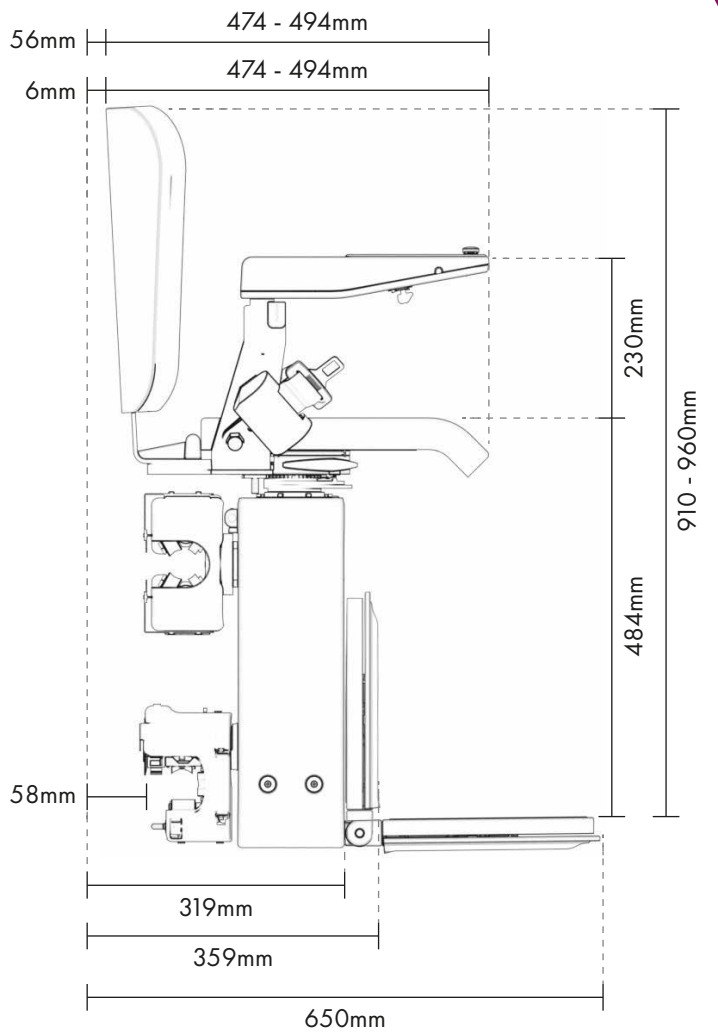

- 5 Wenn der Sitz vollständig gedreht ist, schnallen Sie sich ab und steigen Sie sicher aus. Wenn Sie einen Lift mit manuellem Drehsitz gewählt haben, drehen Sie den Sitz einfach mit dem Hebel unter dem Sitz.

- 6 Klappen Sie nach dem Fahrtende die Armlehnen und den Sitz hoch und betätigen Sie den Hebel oder den Knopf am Fußbrett, um dieses hochzuklappen.

PLATINUM ERGO CURVE SPEZIFIKATIONEN

GESCHWINDIGKEIT	max. 120mm/s (0.12m/s)
ANTRIEB	250W Zahnstange & Zahnrad.
GEWICHTSKAPAZITÄT	120kg oder 160kg.
TREPPENSTEIGUNG	Bis zu 52°.
BEDIENUNG	Am Arm montierte Kippschalter/Joystick oder Funkfrequenz Fernbedienung.
ZERTIFIZIERUNG	BSEN 81-40:2020, Maschinenrichtlinie 2006/42/EG, UKCA (Sicherheits) Verordnung über die Lieferung von Maschinen 2008.
SCHIENENLÄNGE	Schienenlänge maximal 28m.
SITZDREHUNG	<p>Manueller Drehsitz als Standard, erhältlich mit entweder manuellem- oder elektrischem Fußbrett.</p> <p>Elektrischer Drehsitz optional mit elektrischem Fußbrett erhältlich.</p> <p>Elektrischer Drehsitz ist sowohl für Standard- als auch für Schwerlast-Modelle erhältlich.</p> <p>Manueller Schwenksitzhebel horizontal an beiden Seiten des Stuhls montiert.</p>
FUSSBRETT	Manueller oder elektrischer Hebel an der Fahreinheit.
SITZHÖHE	Sitzhöhe 484mm.
SITZVARIANTEN	Vollständig verstellbarer Ergo-Sitz mit der Option des Ergo Plus-Sitzpolsters. (Die platzsparende Rückenlehne ist jetzt als Standard erhältlich).
SICHERHEITSKANTEN	<p>Sicherheitskanten am Fußbrett und an der Fahreinheit.</p> <p>Geschwindigkeitsbegrenzer.</p> <p>Elektro-magnetische Motorbremse.</p> <p>Aufrollbarer Sicherheitsgurt.</p> <p>Einrastbarer Drehsitz.</p>